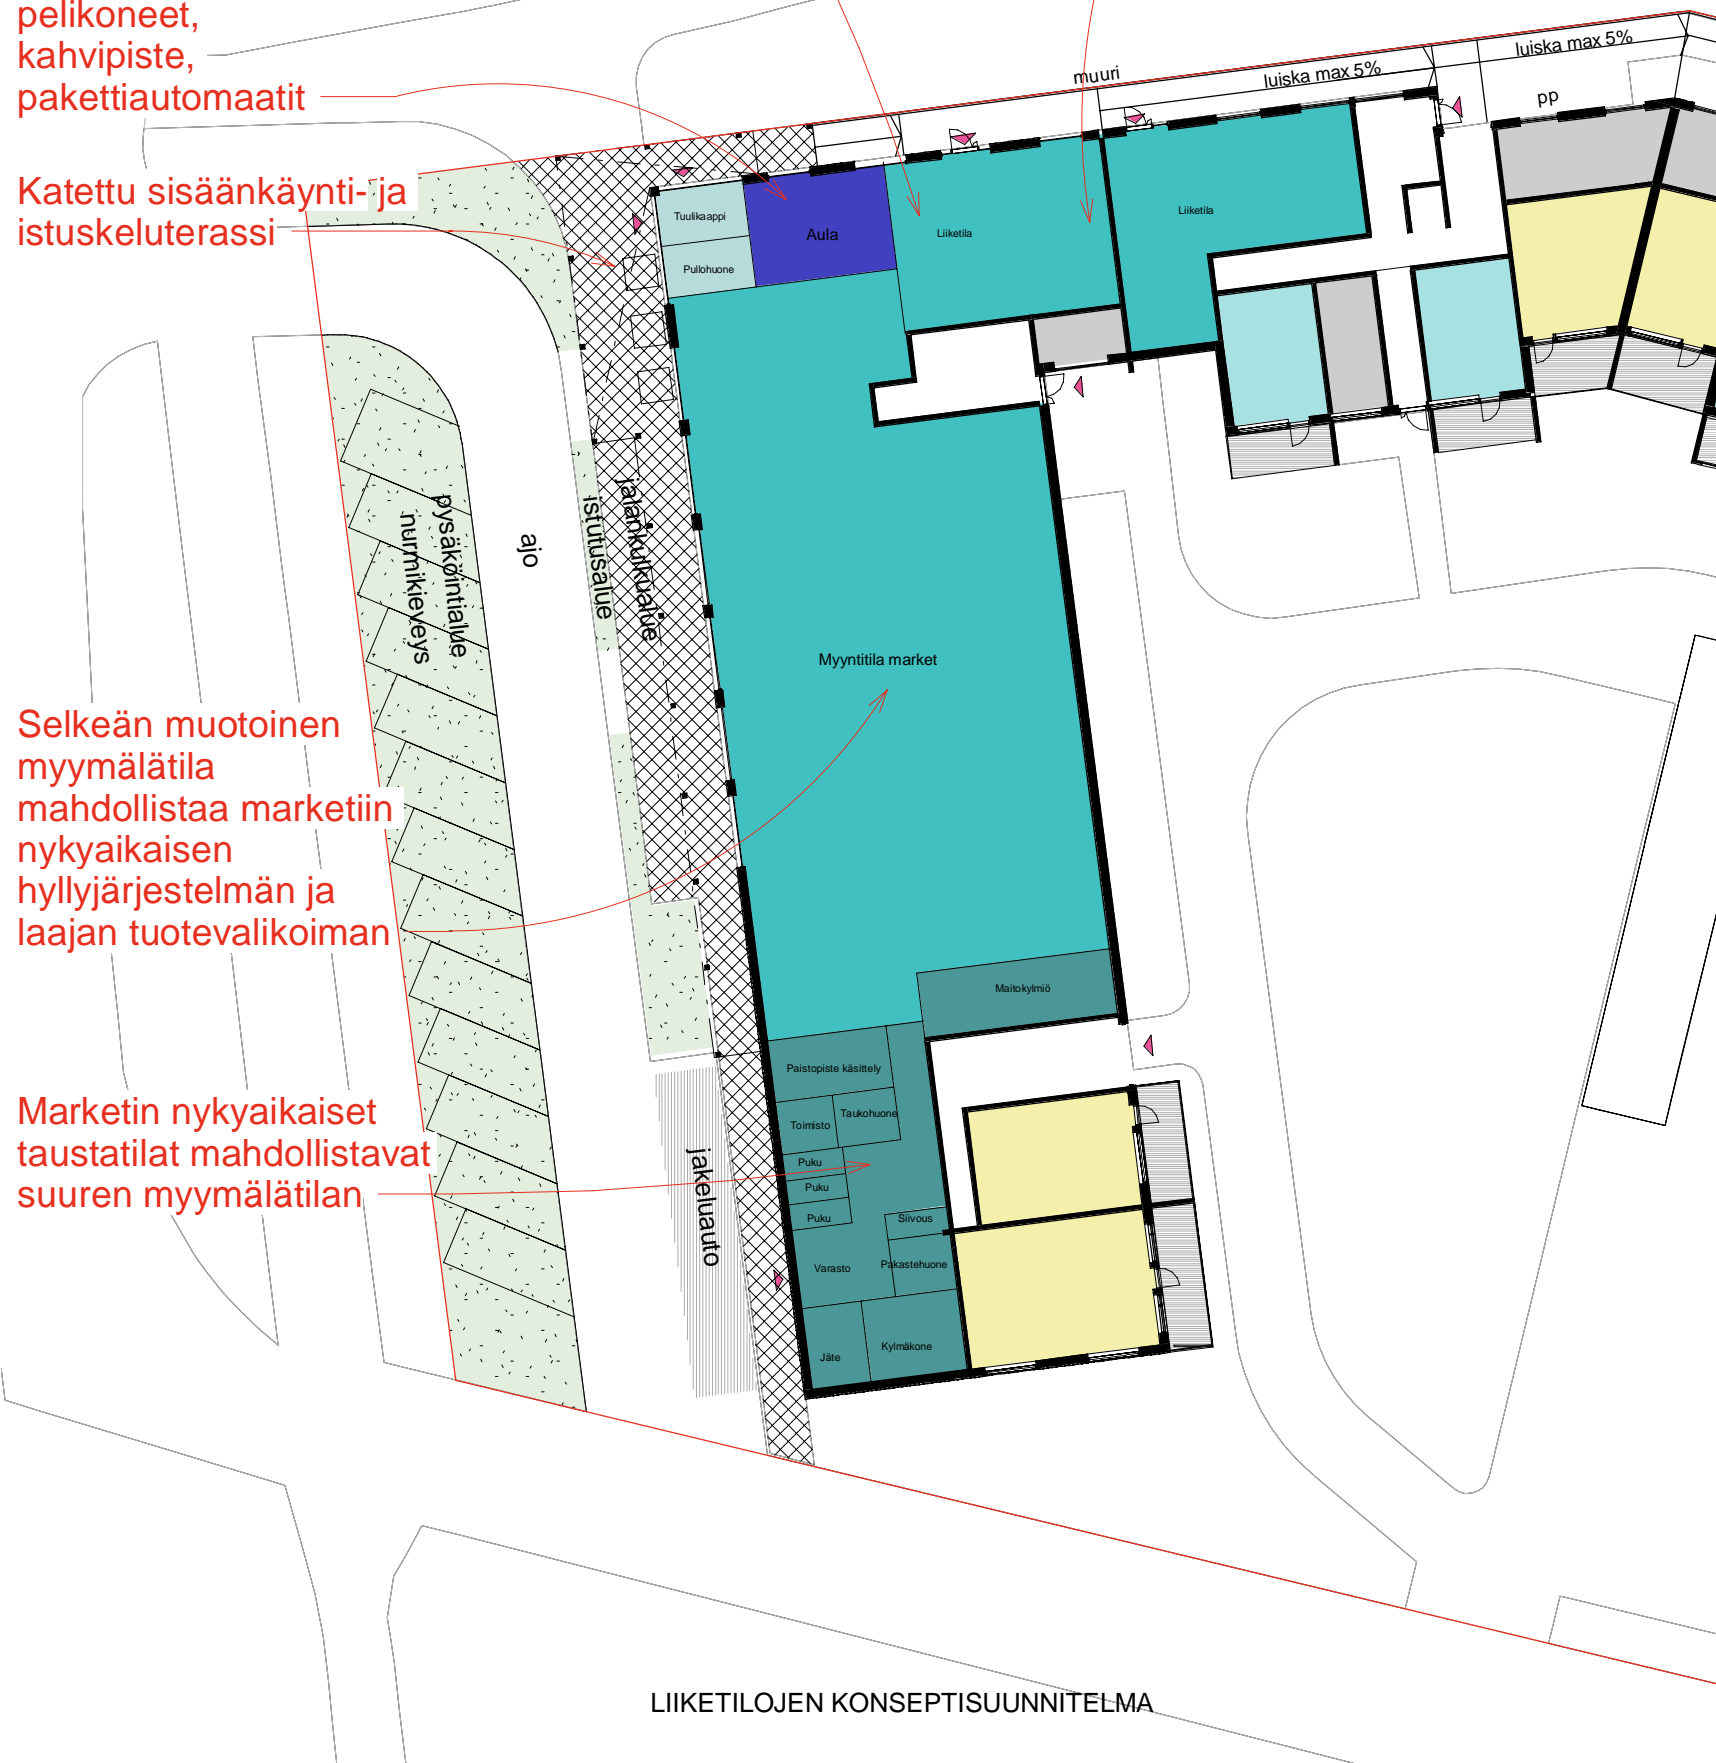

Viihtyisään aulaan on sijoitettu ilmoitustaulut ja istuskelupaikkoja sekä palveluita kuten pelikoneet, kahvipiste, pakettiautomaatit

Katettu sisäänkäynti- ja istuskeluterassi

Selkeän muotoinen myymälätila mahdollistaa marketiin nykyaikaisen hyllyjärjestelmän ja laajan tuotevalikoiman

Marketin nykyaikaiset taustatilat mahdollistavat suuren myymälätilan

Myymälän vieressä olevaan liiketilaan voi olla kulku aulan kautta

Liiketilojen määrä ja varustelu muokattavissa monentyyppisen toimijan tarpeisiin

LIIKETILOJEN KONSEPTISUUNNITELMA

Katettu kokoontumispaikka ja arkadi
Autoliikenne jalankulku ja pyöräilyreitit
REITIT JA SAAPUMINEN

NÄKYMÄ KAUPAN SISÄÄNKÄYNTIKATOKSESTA